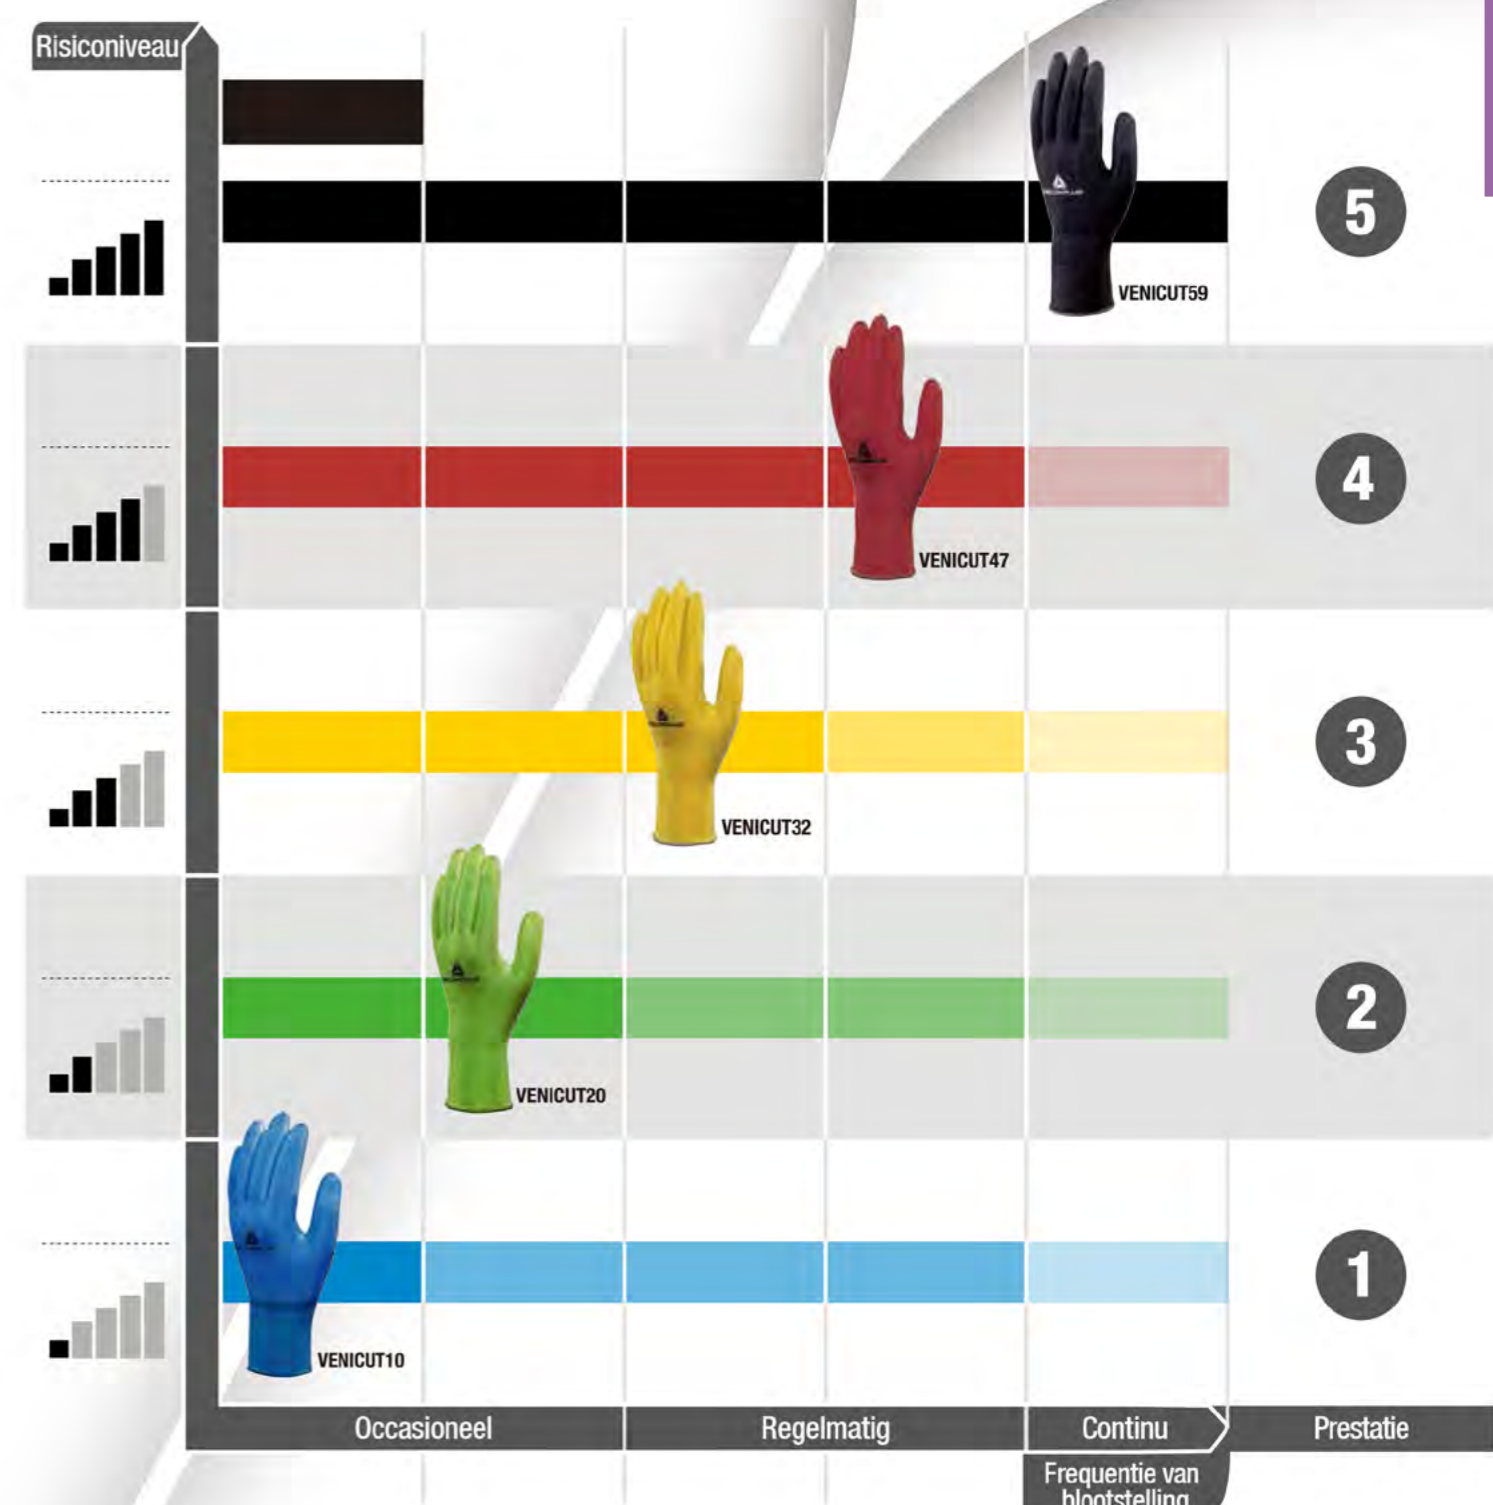

Artikel	Code	Maat	
1289 VE460	579014	Medium 7	12 paar

Textielhandschoenen voor kleine werken

OM VINGERAFDRIJVEN TE VERMIJDEN!

Netheidshandschoenen 100% katoen. Kleur : ecru. Tricot polsband. Voor rechter- en linkerhand. Comfortabel, verzekeren een goed gripvermogen en vingergevoeligheid. Voor afwerkingsbehandelingen in de mechanica, uurwerksector, behandeling van stukken. 2 maten : D : Dames, H : Heren.

Artikel	Code	Maat	
433 FLASH	838715	H	12 paar
	838717	D	12 paar

Textielhandschoenen, 65% polyester, 35% katoen. PVC noppen op palm, slipvast. Uitstekende grip. Voor droge omgevingen.

Artikel	Code	Maat	
1310 TP169	838718	7	12 paar
	838719	9	12 paar

Textielhandschoenen, in acryl tricot en elasthaan. Zeer goede thermische isolatie. Perfect als onderhandschoen in de winter. Voor rechter- en linkerhand. Voor koude omgevingen.

Artikel	Code	Maat	
1311 TAE10	838714	7	12 paar
	838713	9	12 paar

Handschoenen tegen snijwonden en tegen de warmte

Een gamma handschoenen tot in de puntjes bedacht om u een optimale bescherming te verzekeren tegen kloven in de handen met de nadruk op handigheid en comfort. Beschermingsniveau 3. Geschikt voor het hanteren van metalen, glas en scherpe voorwerpen. -KIMBERLY-CLARK-

Artikel	Code	Maat	
699 JACKSON SAFETY G60 CUT RESISTENT	818007	9	12 paar

5 KLEUREN VOOR 5 NIVEAUS SNIJWEERSTAND IN ÉÉN OOGOPSLAG WEERGEGEVEN