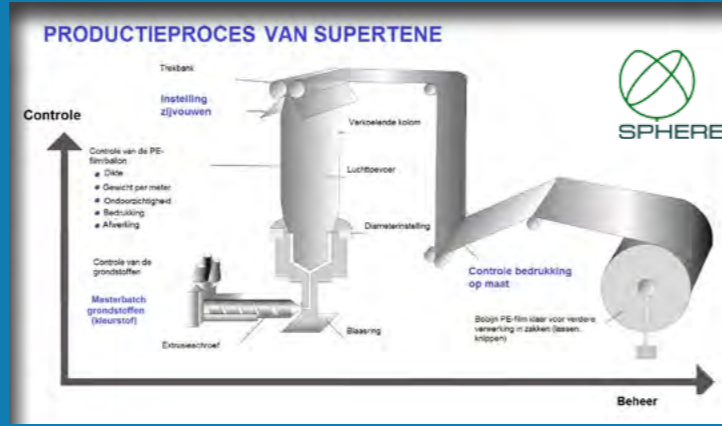

DE BIO ZAK VERDWIJNT VOLLEDIG IN DE NATUUR IN TEGENSTELLING TOT DE PLANTAARDIGE ZAK, DIE NIET VERDWIJNT MAAR DE CO2 UITSTOOT VERMINDERT!

100% tot compost verwerkbaar en biologisch afbreekbaar afvalzakken op basis van aardappelzetmeel. Als men er "groen" afval instopt, wordt hij volledig afbreekbaar in de natuur.

Artikel	Code	Inhoud	Dikte	1/2 omtrek	Hoogte	Diameter	Densiteit	
BIOLOGISCH AFBREEKBARE ZAK GROEN	570224	130 L	40 My	82 cm	115 cm	52 cm	BIO	10 x 10 st
	570299	60 L	28 My	68 cm	82 cm	40 cm	BIO	10 x 25 st

(1) Andere afmetingen beschikbaar, op aanvraag. Belangrijke opmerking: voor deze afbreekbare zakken is een minimum aankoophoeveelheid noodzakelijk. Neem inlichtingen bij onze commerciële dienst.

SUPERTENE : EEN NIEUWE GENERATIE VAN PLASTIEK

Het onderzoek en de ontwikkeling van nieuwe materialen en van nieuwe producten behoren geheel natuurlijk tot de strategie van de SPHERE groep.

De supertene is vervaardigd uit gerecycleerd polyethyleen en copolymeren op basis van hexeen (C6). Met deze hexeencopolymeer gecombineerd met een innovatief extrusieproces en door de wijziging van de diathering methode wordt de omhulselmatrix verbeterd. Het proces van kruislings diathering biedt een betere filmweerstand.

De zakken vervaardigd aan de hand van deze werkwijze zijn beter bestendig tegen het rekken en scheuren.

De creatie van dit nieuw materiaal SUPERTENE maakt het mogelijk om de milieuprestaties van de voorgestelde producten te verbeteren door het gebruik van gerecycleerd materiaal en de vermindering van de plasticfilmdiktes en zo de kwaliteit en prestaties van de zakken te verbeteren

Artikel	Code	Inhoud	Dikte	1/2 omtrek	Hoogte	Diameter	Densiteit	
SUPERTENE VUILNISZAK GRIJS	570306	110 L	39 My	70 cm	107 cm	44,5 cm	SPT	8 x 25 st
	570308	130 L	44 My	80 cm	115 cm	50,5 cm	SPT	4 x 25 st
	570309	130 L	55 My	80 cm	115 cm	50,5 cm	SPT	4 x 25 st
	570307	160 L	55 My	90 cm	110 cm	57 cm	SPT	4 x 25 st

(1) Andere afmetingen beschikbaar, op aanvraag.

Vuilniszakbinders. Praktisch en betrouwbaar.

Artikel	Code	Afmetingen	Kleur	
VUILNISZAKBINDER : geplastificeerde ijzerdraad	579900	19 cm	Wit	1000 st
VUILNISZAKBINDER : type "colson"	579998	140x3,6 mm	Wit	100 st
	579999	200x2,6 mm	Wit	80 x 100 st