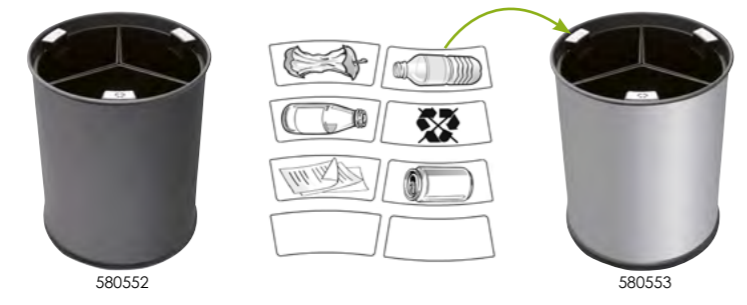

VERVOLLEDIG UW AFVALBAK MET DE ZIJBAKKEN

Sorteerafvalbak. Een compacte oplossing voor het selectief sorteren voor kantoren of hotelkamers. Uniek design dat het sorteren van het afval mogelijk maakt. Identificatie dankzij de stickers (inbegrepen), aan te brengen op de handvaten. 3 compartimenten van 3 L. -PROBBAX-

Artikel	Code	Inhoud	Afmetingen	Kleur	Icon
RONDE SORTEER AFVALBAK Epoxy	580552	13 L	30,8x25,5x25,5 cm	Zwart	4 st
RONDE SORTEER AFVALBAK Inox	580553	13 L		Inox	4 st