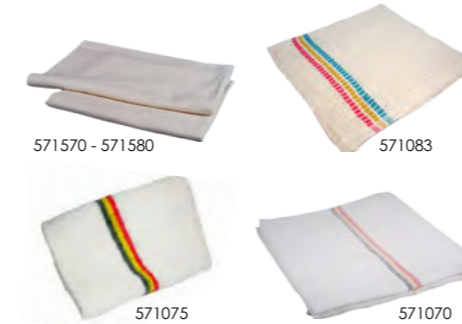

De klassieke katoenen dweilen.

Artikel	Code	Afmetingen	Kleur	Stuks
BV : 1ste keuze katoen, extra wit / nationale kleuren / versterkte naden	571570	60x70 cm	Wit	50 st
	571580	60x90 cm	Wit	10 st
DWEIL 70 : 100% katoen, licht gewafeld geweven	571083	60x70 cm	Wit	10x10st
EW70 : katoen 1/2 wit geweven / nationale kleuren	571075	60x70 cm	Wit	25 st
359 TM70 : gemengd katoen licht/gestikt, extra wit / nationale kleuren	571070	60x70 cm	Wit	25 st

359