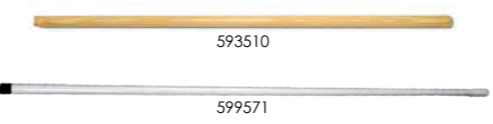

Borstelstelen

Artikel	Code	Diameter	Lengte	⊞
STEEL : Pinushout	599510	23 mm	120 cm	25 st
	599530	23 mm	140 cm	25 st
	599550	28 mm	130 cm	25 st
	599570	23 mm	250 cm	25 st
332 Metalen STEEL epoxy + vijs	599571	23 mm	140 cm	12 st