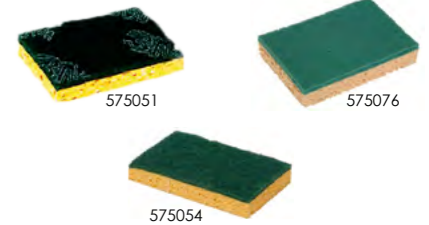

Groene schuurdoek op plantaardige spons. Voor dagelijks schoonmaken en schrobben. Uitstekend absorptievermogen. Spoelt makkelijk. Wasbaar tot 90°.

Artikel	Code	Afmetingen	Kleur	Leverancier	Verpakking
	575051	15,5x9,3x1,7 cm	Groen	3M	20 st
	575076	13x9x2,8 cm	Groen	SPONTEX	10 st
	575054	12,6x8,4x2,2 cm	Groen	3M	10 st