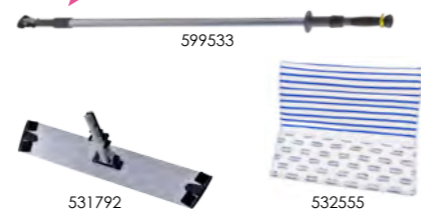

5.6. DELUX systeem

DELUX systeem 4 in 1 : ontstoffen / wassen / drogen / absorptie. Roterend handvat. Chemisch verbruik door 3 gedeeld. Uitwringen zonder pers, geen werkwagen, vertrekkend van een droge mop. -DECITEX-

Artikel	Code	Afmetingen	Kleur	Gebruik	☐
FLUID Steel met reservoir 500 ml	599533	145 cm	Aluminium	-	5 st
MOPHOUDER voor velcromop	531792	40x9,5 cm	Aluminium	-	10 st
MOP DELUXE	532555	42x35 cm	Blauw	Ontstoffen en wassen	5 x 2 st
NAVULFLES⁽¹⁾	599532	-	Transparant	-	20 st

(1) voor ref. 599533

2X MEER OPPERVLAKE IN 3X KEER MINDER TIJD ! REINIGT 100M² ZONDER WATER