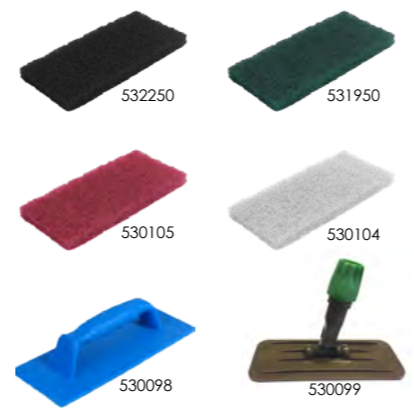

De onderstaande pads zijn vervaardigd uit synthetische vezels aanéengehecht door hars. Verschillende schuurgraden. Roestvrij en niet aan bederf onderhevig. Passen op STRIPPERBLOK met handvat of met gewricht. Spoelen na gebruik.

Artikel	Code	Kleur	Afmetingen	Gebruik	☐
PADS - schuurpad	532250	Zwart	25x12 cm	Intensief schuren	20 st
	531950	Groen	25x12 cm	Courant schuren	20 st
	530105	Rood	25x12 cm	Courant schuren	5 st
	530104	Wit	25x12 cm	Zacht schuren	5 st
STRIPPERBLOK met HANDVAT : padhouder	530098	-	-	-	10 st
STRIPPERBLOK + GEWRICHT : padhouder	530099	-	-	-	10 st
261 STEEL A150	599575	Aluminium	140 cm	-	100 st