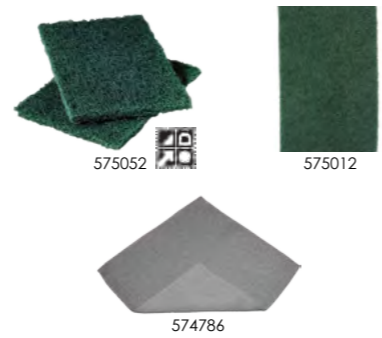

Artikel	Code	Afmetingen	Kleur	Leverancier	Stuks
SCOTCH-BRITE PAD N°96	575052	15,8x22,4 cm	Groen	3M	3 x 20 st
SCHUURSPONS GMV	575012	14x22,5 cm	Groen	NICOLS	10 st

Schurende vierkante doek in microvezel. Wasbaar tot 60°. Schurende kant voor gootstenen, kachels, badkuipen,.... Zachte kant: absorberend voor werkbladen en lavabo's.

Artikel	Code	Afmetingen	Kleur	Leverancier	Stuks
SCHURENDE VIERKANTE DOEK	574786	28x28 cm	Grijs	GN	50 st

Metaal

INOXsponsen. Schurend, uit roestvrij staal. Krassen niet. Roesten niet. 3 kwaliteiten : 40, 60 en 100 gr.

Artikel	Code	Grammen	Kleur	Leverancier	Stuks
INOX : metalen spons	574806	40	Inox	NICOLS	10 x 10 st
	574807	60	Inox	NICOLS	10 x 10 st
	574813	100	Inox	NICOLS	5 x 10 st

Extra-fijne staalwolproppen, met of zonder natuurlijke superactieve zeep met anti-roestmiddelen. Ideaal voor alle moeilijke schuurwerken.

Artikel	Code	Zeep	Kleur	Leverancier	Stuks
PIWEL SS : prop staalwol ZONDER zeep	574774	Nee	Grijs	LAMINOUCHE	12 x 4 st
PIWEL AS : prop staalwol MET zeep	574775	Ja	Grijs	LAMINOUCHE	12 x 4 st
PIWEL R1 : staalwol n°00 op ROL van 1 kg	574778	Nee	Grijs	LAMINOUCHE	12 st

Doek in koper.

Artikel	Code	Afmetingen	Kleur	Leverancier	Stuks
DOEK in koper	575100	14x16 cm	Koper	LAMINOUCHE	25 st