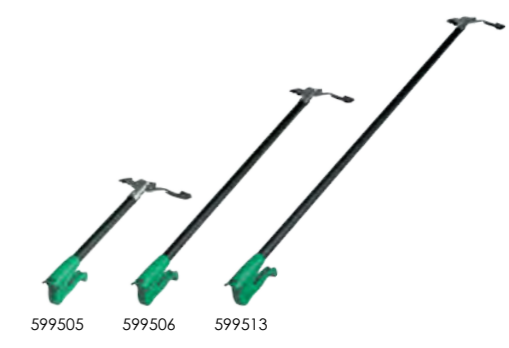

Ophaaltangen

Tang met scharnier op steel van 40 of 90 cm. Om vuilnis op te rapen o.a. op moeilijk bereikbare plaatsen.

Artikel	Code	Maat	⊞
LONG FINGER : multifunctionele grijper	599505	40 cm	st
	599506	90 cm	st
	599513	140 cm	5 st

Zie afvalbeheer hoofdstuk 6.