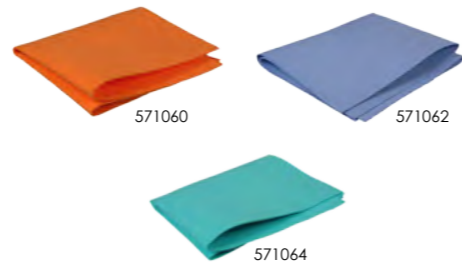

Viscose

Versterkt non-woven : in katoen + 1ste keuze viscose. Zonder polyester.

Artikel	Code	Afmetingen	Kleur	Stuks
	571060	60x70 cm	Oranje	25 st
	571058	60x70 cm	Oranje	100 st
	571062	60x70 cm	Blauw	25 st
	571061	60x70 cm	Blauw	100 st
	571064	60x70 cm	Groen	25 st
	571065	60x70 cm	Groen	100 st

356 Viscose DWEIL

Microvezel

De 100 % microvezeldweilen zijn absorberend en hygiënisch. Zij bestaan uit 2 vezeltypes met specifieke eigenschappen : polyester is schurend en polyamide is absorberend. Vergemakkelijkt een grondige en snelle schoonmaak.

Artikel	Code	Afmetingen	Kleur	Stuks
	571999	50x70 cm	Blauw	5 st
	572705	50x70 cm	Groen	5 st
	572715	60x70 cm	Blauw	20 x 5 st
	572716	60x70 cm	Roze	20 x 5 st
	572743	60x70 cm	Groen	20 x 5 st
	572192	60x80 cm	Blauw	30 st
	572139	60x80 cm	Groen	30 st

358 MicrovezeldWEIL