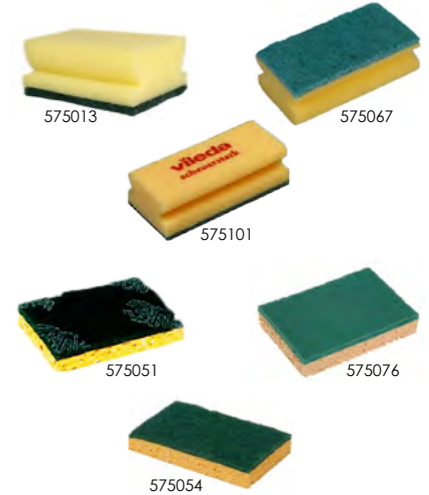

NICOLS/DREFT stelt een absorberende spons in 100% cellulose voor. Maximale absorptie. De spons absorbeert tot 20 keer zijn gewicht in water. Ideaal voor alle keukenoppervlakken. -NICOLS-

Artikel	Code	Afmetingen	Kleur	Verpakking
	574758	13x10 cm	Multi	6 x 3 st

Artikel	Code	Afmetingen	Kleur	Leverancier	Verpakking
	575013	10x7,5x4,5 cm	Groen	GN	120 st
	575067	13x7x4 cm	Groen	3M	10 st
	575101	15x7x4,5 cm	Groen	VILEDA	10 st

Groene schuurdoek op plantaardige spons. Voor dagelijks schoonmaken en schrobben. Uitstekend absorptievermogen. Spoelt makkelijk. Wasbaar tot 90°.