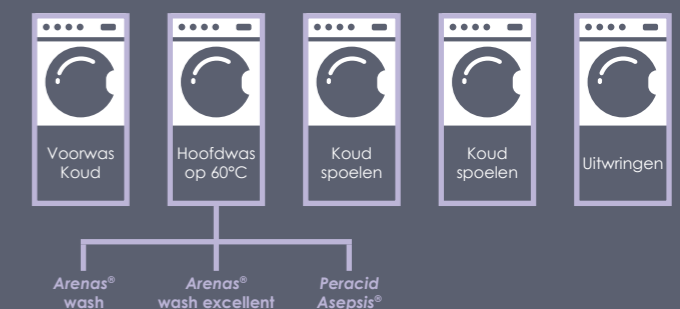

VOORDELEN :

- Geen over/onder dosering van het gebruikte product
- Vereenvoudigde werkcyclus
- Geen doseerfouten
- Installatie en technische opvolging door gekwalificeerde Kiehl-medewerkers
- Gebruik van beschikbare wasmachine ter plaatse