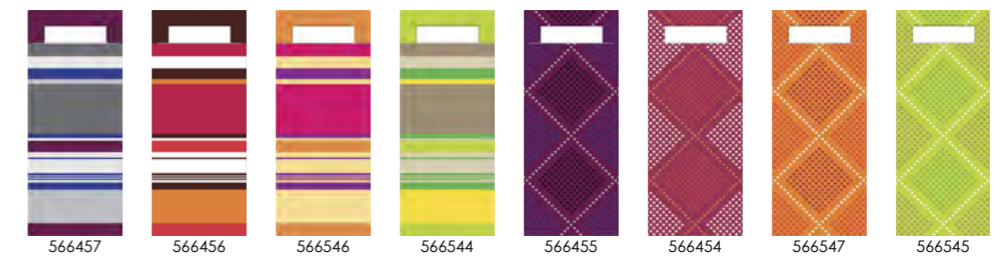

8.4. Pochettes à couverts

Pochettes à couverts de couleur unie ou décorées avec serviettes de 33cm, 2 épaisseurs. Format 20x8,5 cm.

Article	Code	Couleur Pochette	Couleur Serviette	Quantité
POCHETTES À COUVERTS TORK ADVANCED	566894	Cream	Burgundy	500 pc
	566895	Burgundy	Cream	500 pc
	566896	Midnight Blue	Blanc	500 pc

Comme son nom l'indique le concept MIX N'MATCH de TORK vous permet de mêler et de conjuguer diverses serviettes et articles de table au gré de vos inspirations. Nous avons sélectionné pour vous ci-dessous une gamme de pochettes à couverts, 2 épaisseurs 20x8,5 cm.

Article	Code	Couleur Pochette	Couleur Serviette	Quantité
MIX N'MATCH POCHETTES À COUVERTS	566457	Indus Milano	Blanc	500 pc
	566456	Retro Milano	Blanc	500 pc
	566546	Sweet Milano	Blanc	500 pc
	566544	Natural Milano	Blanc	500 pc
	566455	Indus Oxford	Blanc	500 pc
	566454	Retro Oxford	Blanc	500 pc
	566547	Sweet Oxford	Blanc	500 pc
	566545	Natural Oxford	Blanc	500 pc