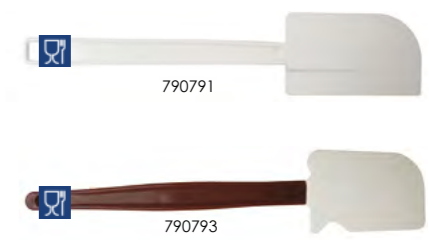

8.20. Spatules

Spatules "plates" et "haute température". Construction en monobloc pour une hygiène parfaite. Résistant au lave-vaisselle. Contact alimentaire. Les spatules "haute température" résistent à une température de 260°C.

Article	Code	Dimensions	📦
SPATULE PLATE Manche en PE - Blanc	790790	26 cm	72 pc
	790791	36 cm	72 pc
	790792	41 cm	72 pc
SPATULE HAUTE TEMPÉRATURE silicone - Rouge et Blanc	790793	36 cm	72 pc