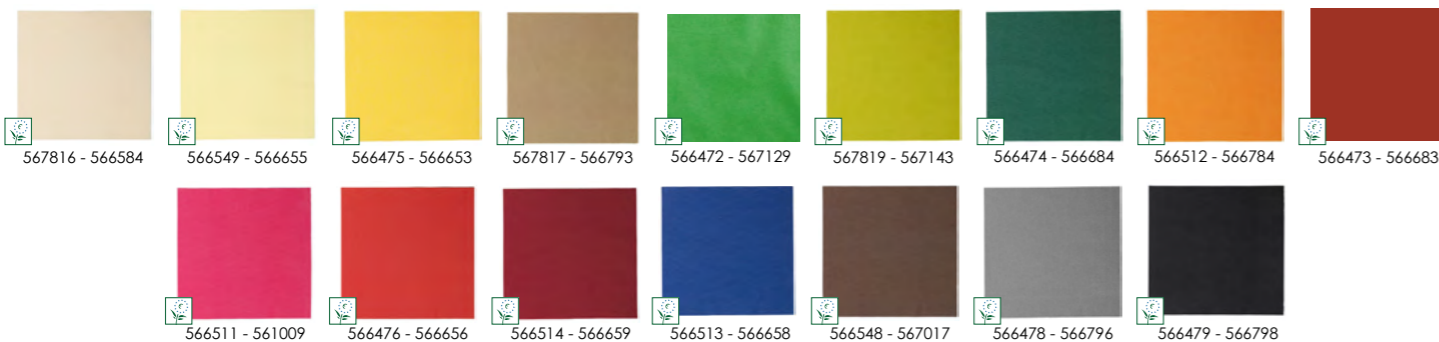

Serviettes de table de couleur. 2 épaisseurs. Pliage 1/4. Format 33x33, idéal pour le déjeuner et le petit-déjeuner, format 39x39, idéal pour le souper.

Article	Code	Dimensions	Couleur	Quantité
TORK LUNCH NAPKINS	567816	Oui 33x33 cm	Cream	2000 pc
TORK DINNER NAPKINS	566584	Oui 39x39 cm	Cream	1800 pc
TORK LUNCH NAPKINS	566549	Oui 33x33 cm	Champagne	2000 pc
TORK DINNER NAPKINS	566655	Oui 39x39 cm	Champagne	1800 pc
TORK LUNCH NAPKINS	566475	Oui 33x33 cm	Passion Yellow	2000 pc
TORK DINNER NAPKINS	566653	Oui 39x39 cm	Passion Yellow	1800 pc
TORK LUNCH NAPKINS	567817	Oui 33x33 cm	Biscuit	2000 pc
TORK DINNER NAPKINS	566793	Oui 39x39 cm	Biscuit	1800 pc
TORK LUNCH NAPKINS	566472	Oui 33x33 cm	Fresh Green	2000 pc
TORK DINNER NAPKINS	567129	Oui 39x39 cm	Fresh Green	1800 pc
TORK LUNCH NAPKINS	567819	Oui 33x33 cm	Pistachio	2000 pc
TORK DINNER NAPKINS	567143	Oui 39x39 cm	Pistachio	1800 pc
TORK LUNCH NAPKINS	566474	Oui 33x33 cm	Mountain Pine Green	2000 pc
TORK DINNER NAPKINS	566684	Oui 39x39 cm	Mountain Pine Green	1800 pc
TORK LUNCH NAPKINS	566512	Oui 33x33 cm	Orange	2000 pc
TORK DINNER NAPKINS	566784	Oui 39x39 cm	Orange	1800 pc
TORK LUNCH NAPKINS	566473	Oui 33x33 cm	Terracotta	2000 pc
TORK DINNER NAPKINS	566683	Oui 39x39 cm	Terracotta	1800 pc
TORK LUNCH NAPKINS	566511	Oui 33x33 cm	Fuchsia	2000 pc
TORK DINNER NAPKINS	561009	Oui 39x39 cm	Fuchsia	1800 pc
TORK LUNCH NAPKINS	566476	Oui 33x33 cm	Rouge	2000 pc
TORK DINNER NAPKINS	566656	Oui 39x39 cm	Rouge	1800 pc
TORK LUNCH NAPKINS	566514	Oui 33x33 cm	Burgundy	2000 pc
TORK DINNER NAPKINS	566659	Oui 39x39 cm	Burgundy	1800 pc
TORK LUNCH NAPKINS	566513	Oui 33x33 cm	Midnight Blue	2000 pc
TORK DINNER NAPKINS	566658	Oui 39x39 cm	Midnight Blue	1800 pc
TORK LUNCH NAPKINS	566548	Oui 33x33 cm	Cocoa	2000 pc
TORK DINNER NAPKINS	567017	Oui 39x39 cm	Cocoa	1800 pc
TORK LUNCH NAPKINS	566478	Oui 33x33 cm	Gris	2000 pc
TORK DINNER NAPKINS	566796	Oui 39x39 cm	Gris	1800 pc
TORK LUNCH NAPKINS	566479	Oui 33x33 cm	Noir	2000 pc
TORK DINNER NAPKINS	566798	Oui 39x39 cm	Noir	1800 pc