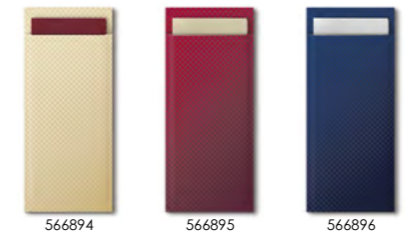

8.4. Pochettes à couverts

Pochettes à couverts de couleur unie ou décorées avec serviettes de 33cm, 2 épaisseurs. Format 20x8,5 cm.

Article	Code	Couleur Pochette	Couleur Serviette	Quantité
POCHETTES À COUVERTS TORK ADVANCED	566894	Cream	Burgundy	500 pc
	566895	Burgundy	Cream	500 pc
	566896	Midnight Blue	Blanc	500 pc